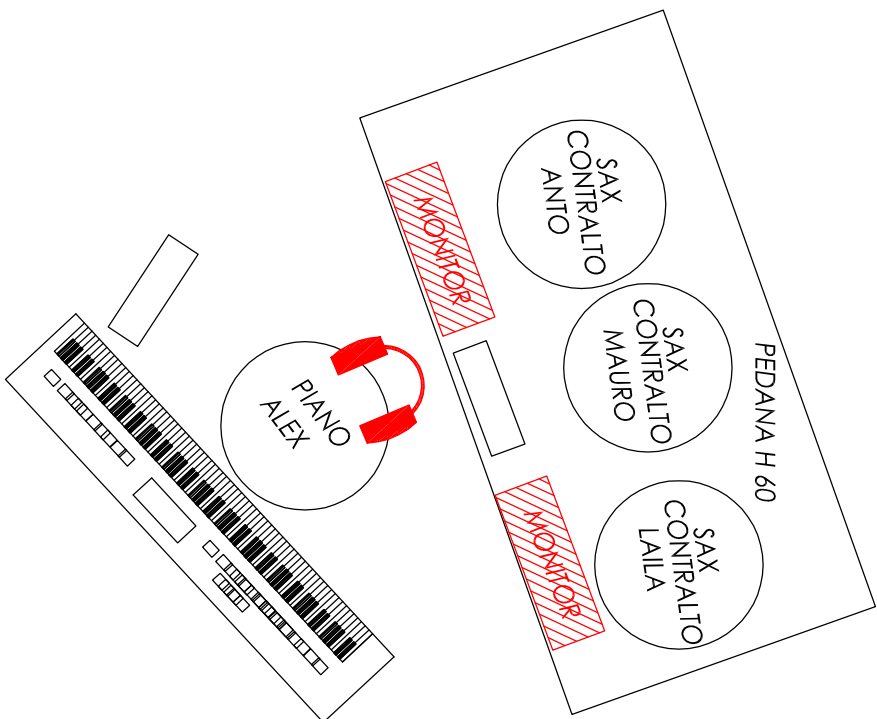

INGOMBRO MINIMO 10 MT.

STAGE

INGOMBRO MINIMO 6 MT.

aurora
W I N D
band

LAYOUT 2016
AGGIORNAMENTO 15.05.2016
SCHEMA DIMOSTRATIVO FUORI SCALA

aurora
W I N D
band