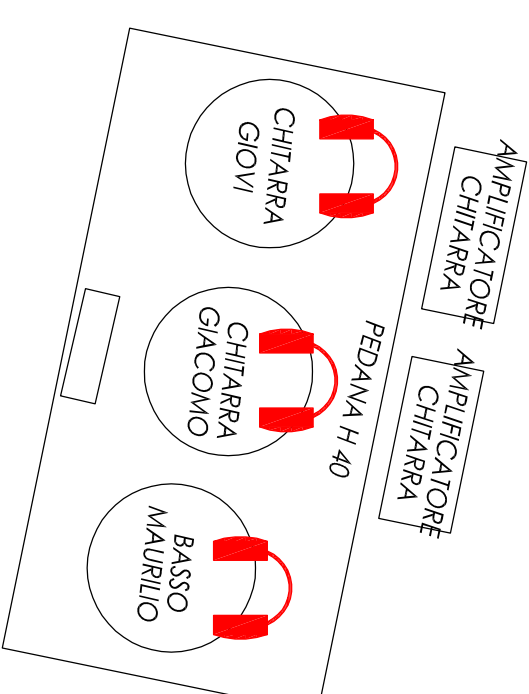

INGOMBRO MINIMO 10 MT.

STAGE

INGOMBRO MINIMO 6 MT.

aurora
W I N D
band

LAYOUT 2016
AGGIORNAMENTO 15.05.2016
SCHEMA DIMOSTRATIVO FUORI SCALA

aurora
W I N D
band