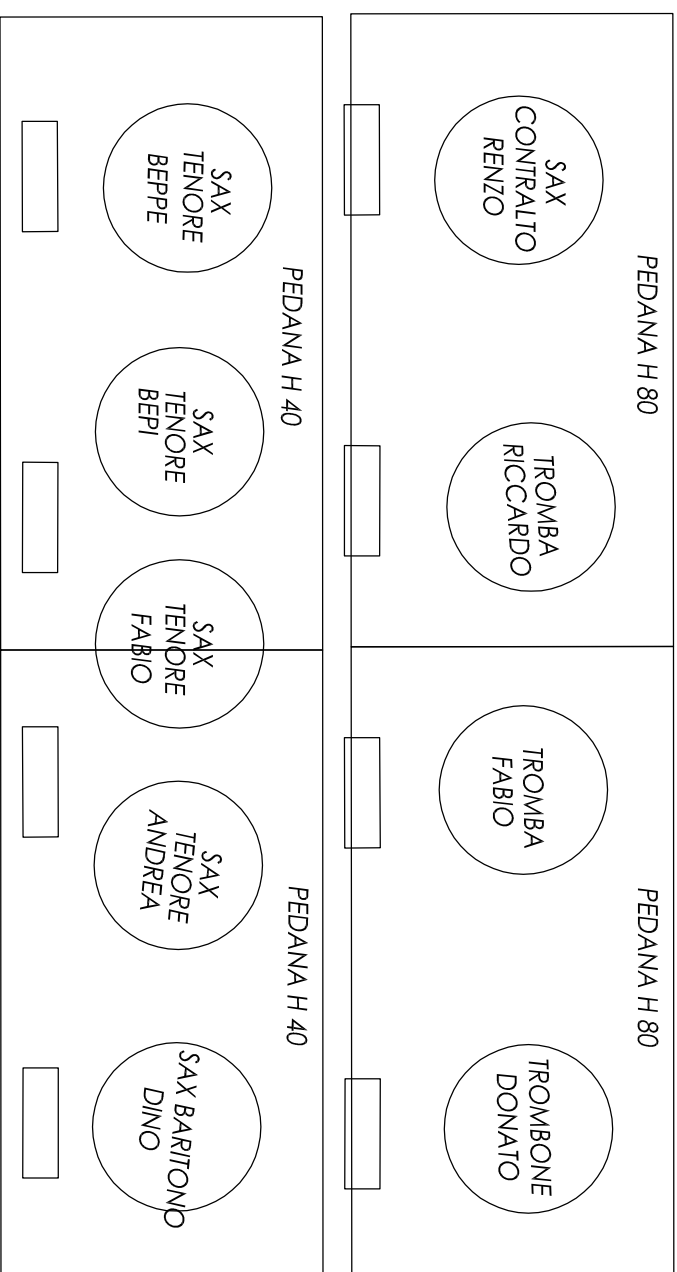

INGOMBRO MINIMO 10 MT.

STAGE

INGOMBRO MINIMO 6 MT.

aurora
W I N D
band

LAYOUT 2016
AGGIORNAMENTO 15.05.2016
SCHEMA DIMOSTRATIVO FUORI SCALA

aurora
W I N D
band